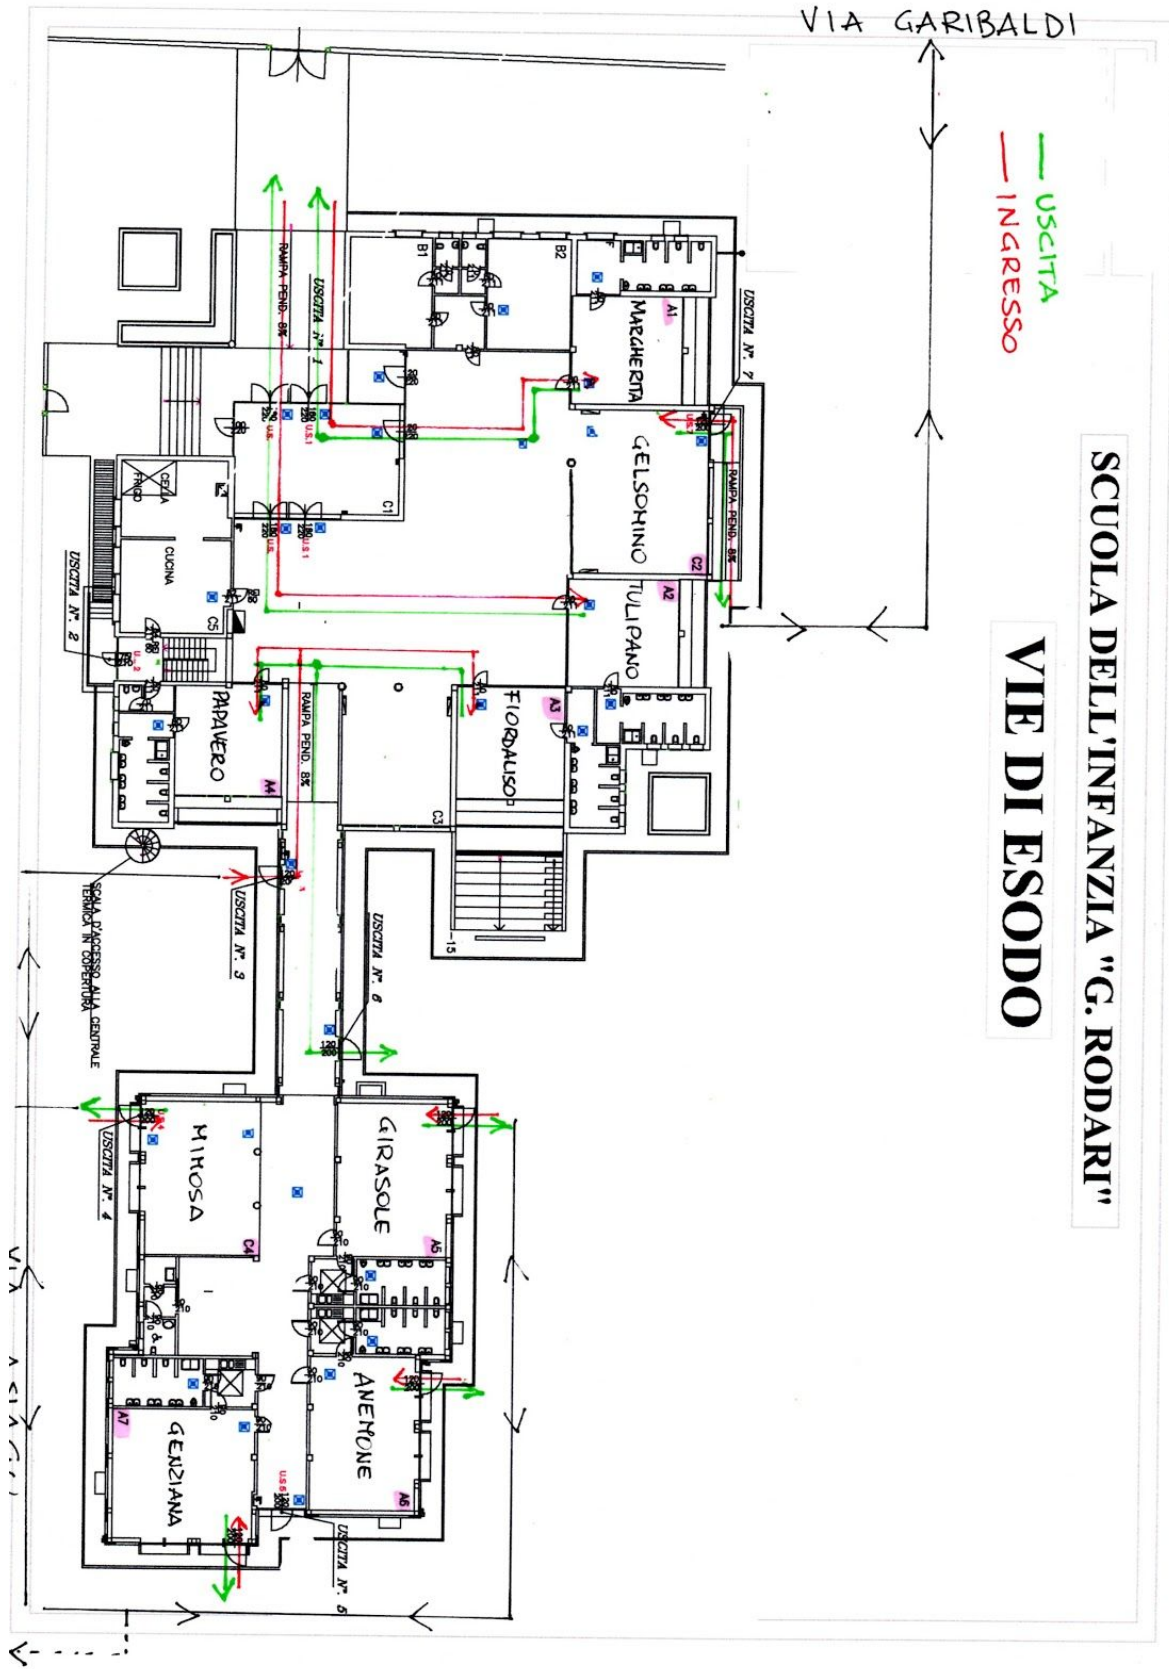

ORGANIZZAZIONE INGRESSI/USCITE SCUOLA DELL'INFANZIA

SCUOLA DELL'INFANZIA "G. RODARI"

VIE DI ESODO

VIA GARIBALDI

INGRESSI IN ROSSO
USCITE IN VERDE